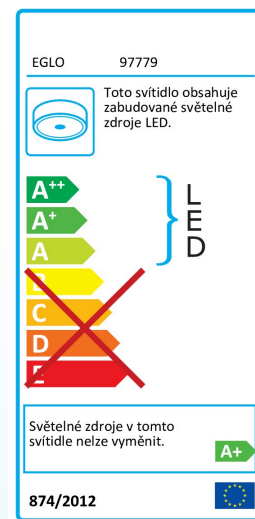

97779 ROMAO

Všeobecné informace

Číslo výrobku	97779
Druh	Stropní svítidlo
Výrobový segment	Svítidla do obývacích pokojů
Téma	fabric-concept

Rozměry

Výška výrobku (v mm)	120
Průměr výrobku (v mm)	570
Netto hmotnost	3.468 Kilogram

Materiál & barva

Materiál tělesa	ocel
Barva tělesa	bílá
Materiál stínidla/skla	textil len, plast
Barva stínidla/skla	šedá, bílá

Functionality

Typ přepínání	bez vypínače
Funkce	dálkové ovládání vč. LED bez možnosti výměny
	řízení pomocí dálkového ovládání CCT

Baterie	Yes
Druh baterie	AAA; R03P; 1,5V

Technické změny vyhrazeny

Technické informace

Ochranná třída	1
Síťové napětí	220-240V,50/60Hz
Provozní napětí	220-240V,50/60Hz
Stmívatelný	Yes

Světelný zdroj 1

Typ objímky (1)	LED
Typ svět. zdroje (1)	LED
Včetně svět. zdroje (1)	INKLUSIV
Max. Watt (1)	40W
Nominální světelný tok (i lm)	4000
Srovnání Wattů s běžnou žárovkou	225
Teplota barvy	3000-5000K
Nominální životnost (v h)	25000
Počet spínacích cyklů	15000
Index podání barev (Ra, CRI)	>80
Energetická třída	LED - A+
Stmívatelný	Yes
Funkce	dálkové ovládání vč. LED bez možnosti výměny řízení pomocí dálkového ovládání CCT
Měrný výkon (s přesností na 0,1 W)	40
Tolerance barvy světla (LED, SDCM)	<6